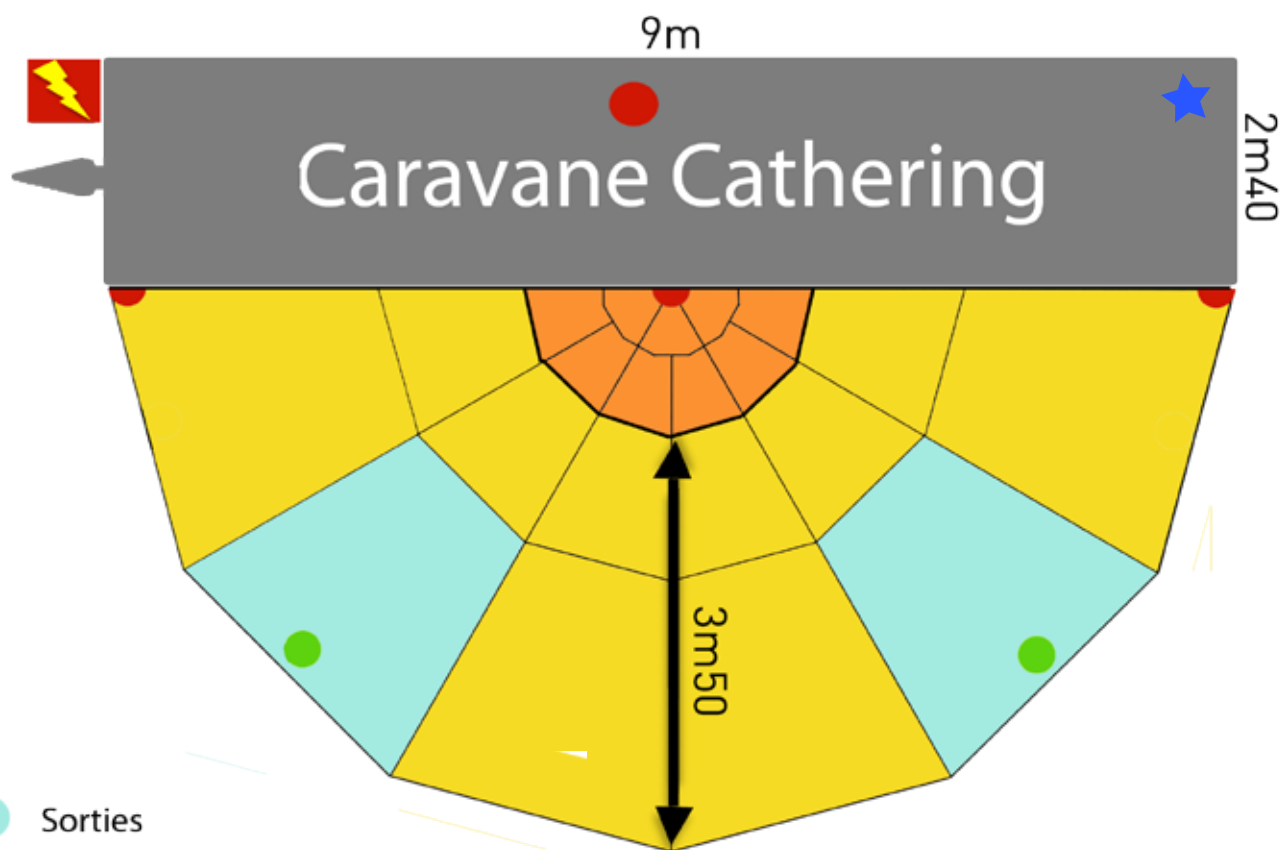

# Association Babel-Gum

La Demi-Yourte Bar

- Sorties
- Extincteurs
- Blocs secours et blocs d'ambiance
- Public
- Bar
- ★ Arrivée d'eau et évacuation